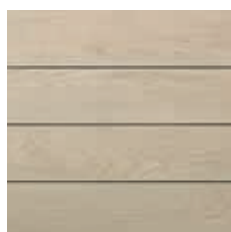

Dat is Millboard

Millboard planken zijn exacte, met de hand gevormde kopieën van houten planken in grove en fijnere structuur. Door de kleurschakeringen en de houtnerf ogen de planken verrassend natuurgetrouw en zijn ze niet van echt hout te onderscheiden. Zo ervaar je wel de look and feel van hout, maar dankzij de unieke eigenschappen zijn de planken onderhoudsvrij, splintervrij, vlek-, UV- en weerbestendig. De planken zijn bovendien alg afstotend, waardoor ze niet gaan schimmelen en rotten. Ook hebben ze een grote dimensionale stabiliteit, waardoor ze niet zullen vervormen.

Millboard terrasplanken zijn verkrijgbaar in twee uitvoeringen en diverse kleuren.

ENHANCED GRAIN

Afmetingen: 3600 x 176 x 32 mm

Enhanced Grain is een strakke en moderne plank met een eigentijdse uitstraling. De afwerking van de houtnerf heeft een fijne structuur.

De planken bootsen de subtiele nuances van eersteklas eikenhout perfect na. Deze collectie is verkrijgbaar in diverse kleuren.

Ashwood

Ebony Grey

Ashwood

Golden Oak

Coppered Oak

Antique Oak

Jarrah

Limed Oak

Smoked Oak

Burnt Cedar

Brushed Basalt

WEATHERED OAK

Afmetingen: 3600 x 200 x 32 mm

Weathered Oak is een afdruk van een verweerde eikenhouten plank van meer dan 100 jaar oud.

De grovere afwerking zorgt voor de robuuste karakteristieke uitstraling: tijdloos en authentiek. Deze collectie is verkrijgbaar in diverse kleuren.