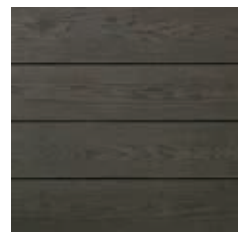

Dat is Millboard

Millboard planken zijn exacte, met de hand gevormde kopieën van houten planken in grove en fijnere structuur. Door de kleurschakeringen en de houtnerf ogen de planken verrassend natuurgetrouw en zijn ze niet van echt hout te onderscheiden. Zo ervaar je wel de look and feel van hout, maar dankzij de unieke eigenschappen zijn de planken onderhoudsvrij, splintervrij, vlek-, UV- en weerbestendig. De planken zijn bovendien alg afstotend, waardoor ze niet gaan schimmelen en rotten. Ook hebben ze een grote dimensionale stabiliteit, waardoor ze niet zullen vervormen.

Millboard terrasplanken zijn verkrijgbaar in twee uitvoeringen en diverse kleuren.

ENHANCED GRAIN

Afmetingen: 3600 x 176 x 32 mm

Enhanced Grain is een strakke en moderne plank met een eigentijdse uitstraling. De afwerking van de houtnerf heeft een fijne structuur.

De planken bootsen de subtiele nuances van eersteklas eikenhout perfect na. Deze collectie is verkrijgbaar in diverse kleuren.

Ashwood

Ebony Grey

Ashwood

Golden Oak

Coppered Oak

Antique Oak

Jarrah