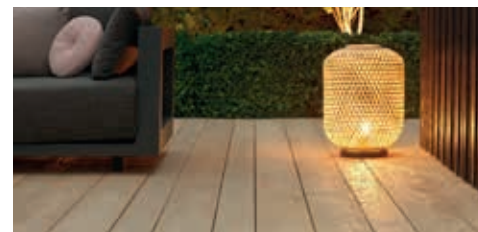

ESTHETISCHE SCHOONHEID GECOMBINEERD MET PRESTATIE, ONDERHOUDSGEMAK EN DUURZAAMHEID

Dat is Millboard

Millboard planken zijn exacte, met de hand gevormde kopieën van houten planken in grove en fijnere structuur. Door de kleurschakeringen en de houtnerf ogen de planken verrassend natuurgetrouw en zijn ze niet van echt hout te onderscheiden. Zo ervaar je wel de look and feel van hout, maar dankzij de unieke eigenschappen zijn de planken onderhoudsvrij, splintervrij, vlek-, UV- en weerbestendig. De planken zijn bovendien alg afstotend, waardoor ze niet gaan schimmelen en rotten. Ook hebben ze een grote dimensionale stabiliteit, waardoor ze niet zullen vervormen.

Dat maakt Millboard planken uitermate geschikt voor diverse buitentoepassingen. Van (dak)terras tot tuinpad, van zwembadafwerking tot overkapping en van balkonvlonder tot serre. Dankzij de bijpassende afwerkingsproducten is er voor iedere buitenruimte een perfect passende oplossing.

Millboard terrasplanken zijn verkrijgbaar in twee uitvoeringen en diverse kleuren.

ENHANCED GRAIN

Afmetingen: 3600 x 176 x 32 mm

Enhanced Grain is een strakke en moderne plank met een eigentijdse uitstraling. De afwerking van de houtnerf heeft een fijne structuur.

De planken bootsen de subtiele nuances van eersteklas eikenhout perfect na. Deze collectie is verkrijgbaar in diverse kleuren.

Ashwood

WEATHERED OAK

Afmetingen: 3600 x 200 x 32 mm

Weathered Oak is een afdruk van een verweerde eikenhouten plank van meer dan 100 jaar oud.

De grovere afwerking zorgt voor de robuuste karakteristieke uitstraling: tijdloos en authentiek. Deze collectie is verkrijgbaar in diverse kleuren.

AFWERKING

Voor een perfect eindresultaat