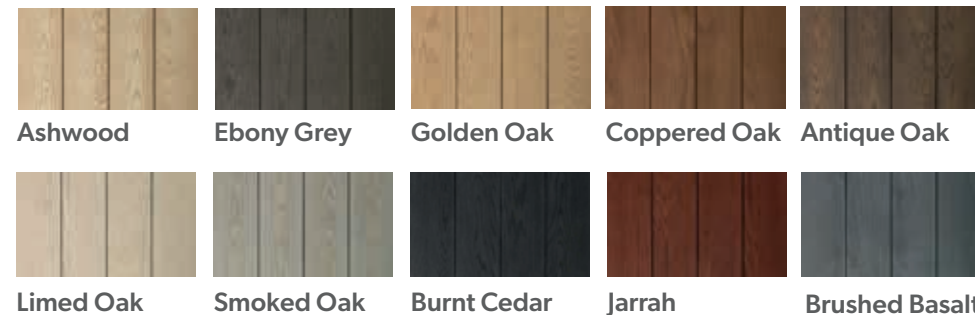

info@alterwood.be

millboard®

Live. Life. Outside. 
MADE IN GREAT BRITAIN

BEURSFOLDER

AlterWood biedt het complete assortiment Millboard: van een ruime keuze aan planken in diverse collecties en met verschillende kleuren die perfect aansluiten bij uiteenlopende stijlen en voorkeuren, tot bijbehorende specifieke afwerkingsmaterialen voor een optimaal eindresultaat.

Dat is Millboard

Millboard planken zijn exacte, met de hand gevormde kopieën van houten planken in grove en fijnere structuur. Door de kleurschakeringen en de houtnerf zijn de planken niet van echt hout te onderscheiden.

De planken zijn eenvoudig te verwerken en monteren. Dat kan zowel horizontaal als verticaal, wat zorgt voor een enorme architectonische vrijheid.

Millboard gevelbekleding is verkrijgbaar in diverse uitvoeringen en kleuren en daarmee uitermate geschikt voor zowel hedendaagse als traditionele ontwerpen. Met een bijpassende collectie aan afwerkingsproducten kan er een perfect eindresultaat met een mooie uitstraling gecreëerd worden.

ENHANCED GRAIN

Afmetingen: 3600 x 146 x 16 mm

Enhanced Grain is een strakke en moderne plank met een eigentijdse uitstraling. De afwerking van de houtnerf heeft een fijne structuur. De planken bootsen de subtiele nuances van eerste klas eikenhout perfect na. Enhanced Grain is verkrijgbaar in een uitgebreide variatie aan kleuren.