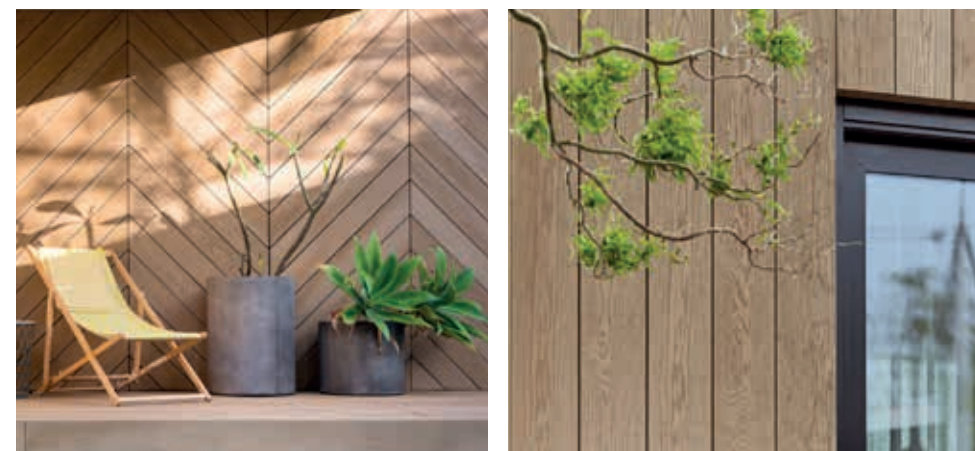

ENHANCED GRAIN

Afmetingen: 3600 x 146 x 16 mm

Enhanced Grain is een strakke en moderne plank met een eigentijdse uitstraling. De afwerking van de houtnerf heeft een fijne structuur. De planken bootsen de subtiele nuances van eerste klas eikenhout perfect na. Enhanced Grain is verkrijgbaar in een uitgebreide variatie aan kleuren.